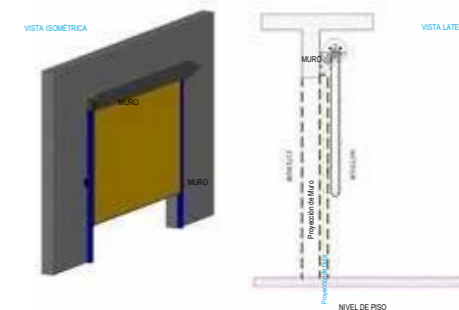

Colores

- Naranja Ocaso
- Azul real
- Blanco brillante
- **Colores sobre pedido**
- Rojo patriota
- Blanco mate
- Amarillo trafico