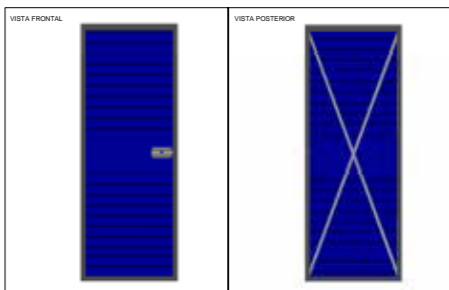

Colores

- Blanco matte

Puerta abatible con la misma apariencia de una cortina metálica.

Este producto se utiliza para los espacios donde no cabe el rollo de una cortina manteniendo la misma imagen.

Dimensiones máximas
3'6" X 6' 8" 1.07 m x 2.03 m

Observaciones
Lleva un marco de fijación de 2" x 2"
Abatimiento izquierdo/derecho siempre al exterior
Acero de grado estructural calibre 26

Colores

Amarillo Tráfico
Naranja Ocaso
Azul real
Rojo patriota
Blanco brillante
Blanco matte