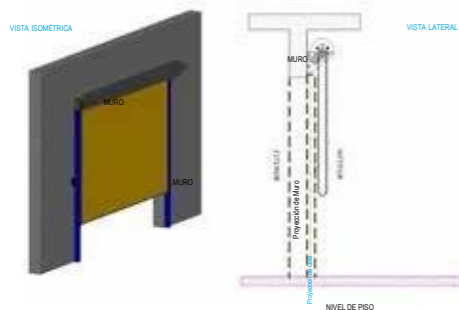

Ideal para locales comerciales diseñada para aperturas medianas.

Dimensiones máximas

12' x 14'   3.66 m x 4.27 m

Mecanismos

Impulso: No
Cadena: Ok
Motor: Ok

Observaciones

- El mecanismo de cadena/motor puede colocarse en ambos lados
- Guías de fijación de 10 cm ancho.
- Barril de 12"
- Fabricada con duela lisa calibre 22
- Ancho mínimo que se puede fabricar 50 cm (19")
- Acero de grado estructural calibre 22

Colores

- Blanco matte

Ideal para locales comerciales diseñada para aperturas medianas.

Dimensiones máximas

14' x 14'   4.27 m x 4.27 m

Mecanismos

Impulso: No
Cadena: Ok
Motor: Ok

Observaciones

- El mecanismo de cadena/motor puede colocarse en ambos lados
- Guías de fijación de 10 cm ancho.
- Barril de 12"
- Fabricada con duela lisa calibre 24
- Ancho mínimo que se puede fabricar 50 cm (19")
- Acero de grado estructural calibre 24

Colores

- Blanco matte