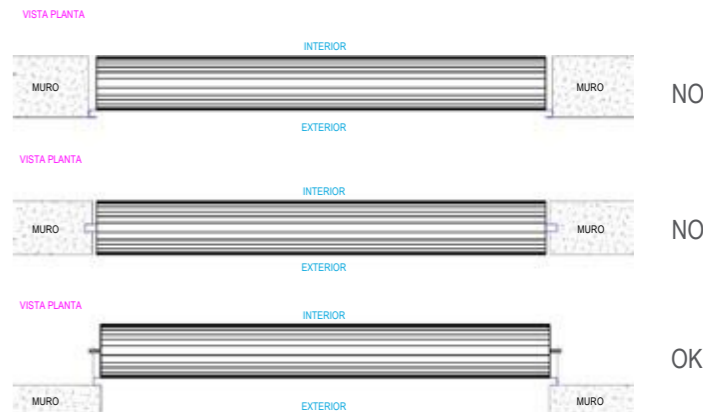

CORRECTA COLOCACIÓN DE CORTINAS INTRAJANUS