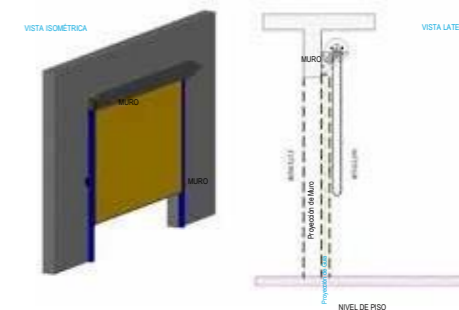

VISTA ISOMÉTRICA

VISTA LATERAL

Ideal para locales comerciales en lugares de costa. Diseñada para aperturas muy grandes para uso rudo.

Ideal para locales comerciales diseñada para aperturas medianas.

Dimensiones máximas

Colores

- Blanco matte

Ideal para locales comerciales diseñada para aperturas medianas.

Dimensiones máximas

14' x 14' 4.27 m x 4.27 m

Mecanismos

Impulso: No
Cadena: Ok
Motor: Ok

Observaciones

- El mecanismo de cadena/motor puede colocarse en ambos lados
- Guías de fijación de 10 cm ancho.
- Barril de 12"
- Fabricada con duela lisa calibre 24
- Ancho mínimo que se puede fabricar 50 cm (19")
- Acero de grado estructural calibre 24

Colores

- Blanco matte

Puerta abatible con la misma apariencia de una cortina metálica.

Este producto se utiliza para los espacios donde no cabe el rollo de una cortina manteniendo la misma imagen.

Dimensiones máximas
3'6" X 6' 8" 1.07 m x 2.03 m