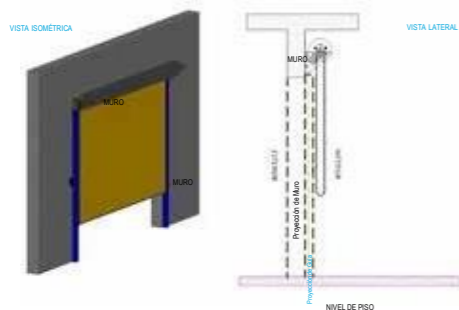

Ideal para locales comerciales diseñada para aperturas grandes. Para uso rudo.

Dimensiones máximas

18' x 18' 5.49 m x 5.49 m

Mecanismos

Impulso: No
Cadena: Ok
Motor: Ok

Observaciones

- El mecanismo de cadena/motor puede colocarse en ambos lados
- Guías de fijación de 10 cm ancho
- Barril de 12"
- Ancho mínimo que se puede fabricar 50 cm (19")
- Acero de grado estructural calibre 26